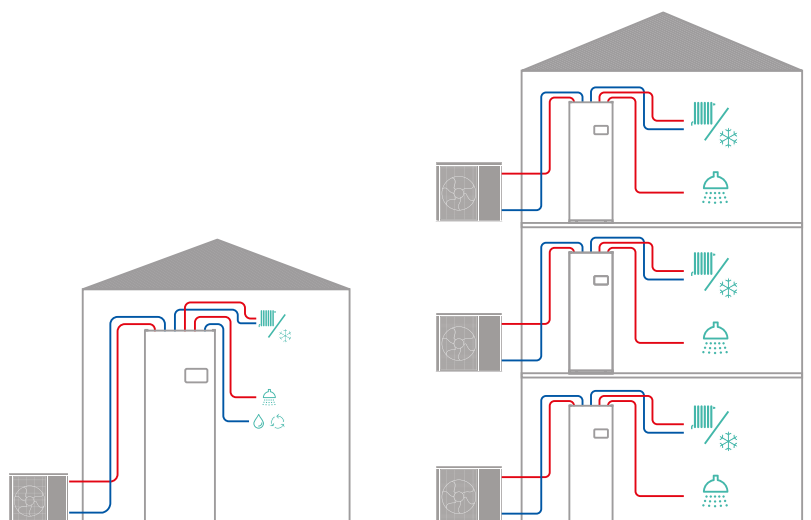

GAMA POLIVALENTE

La gama THERMOBOX DUO cuenta con varios modelos desarrollados pensando en todo tipo de viviendas, tanto unifamiliares como plurifamiliares. Los modelos 160/50 y 200/50 son las soluciones ideales para los diferentes proyectos de construcción, satisfaciendo las necesidades de climatización y agua caliente sanitaria (ACS).