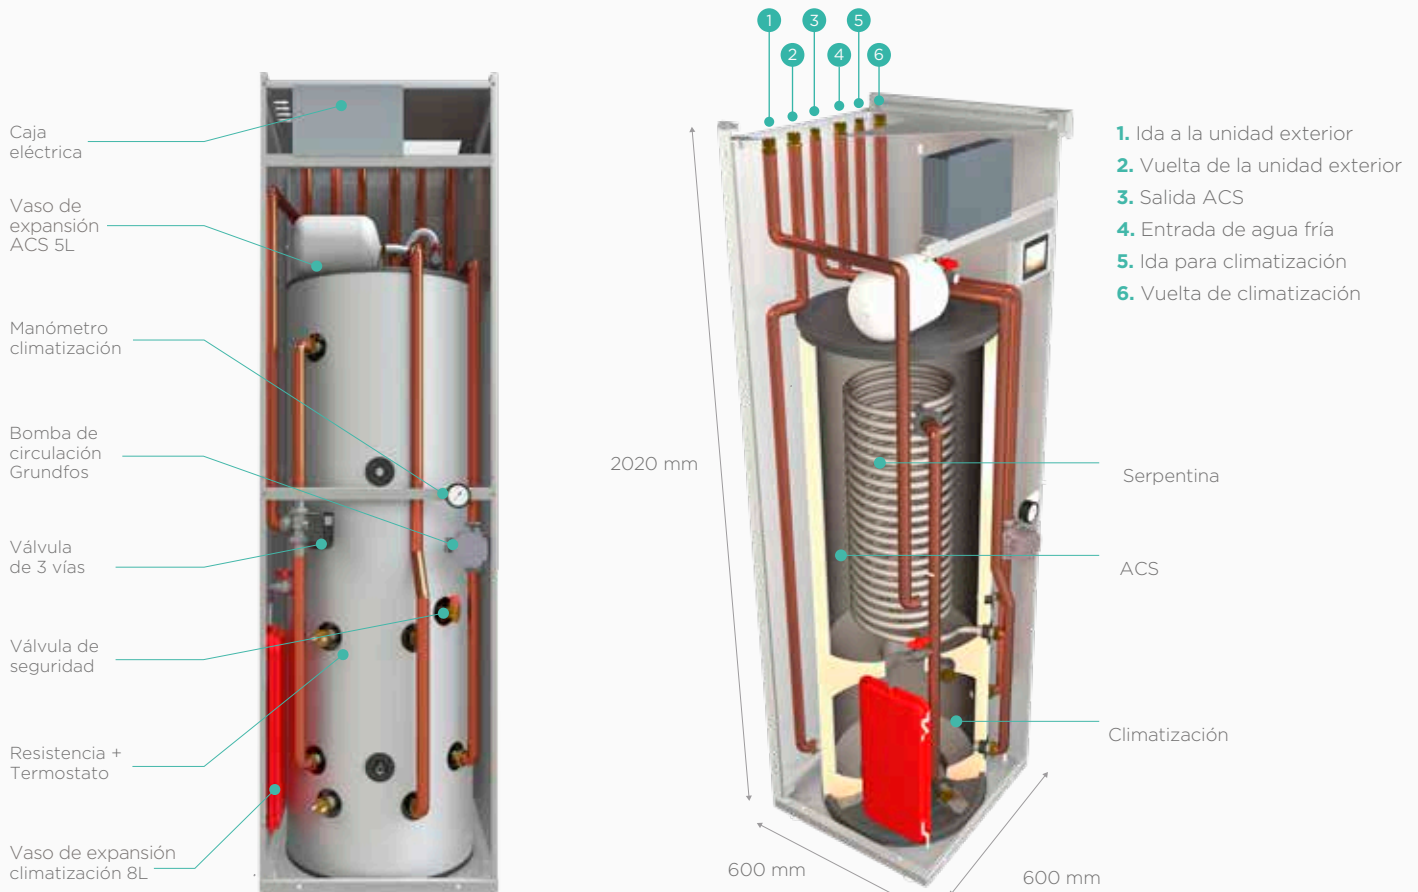

DATOS TÉCNICOS		THERMOBOX DUO 160/50		THERMOBOX DUO 200/50	
Modos de funcionamiento		-		Calentamiento / Refrigeración / ACS	
Gestión de la unidad		-		Controlador LCD táctil	
Capacidad ACS		L	160	180	
Clase de eficiencia energética				B	
Capacidad de climatización		L	50	50	
Clase de eficiencia energética				B	
Material del depósito				Acero Inox 444	
Aislamiento térmico		Tipo de aislamiento		Poliuretano de alta densidad	
		Grosor del aislamiento		mm	
				50	
		Condición térmica del aislamiento		W/m.k	
				0,025	
Apoyo eléctrico		Resistencia ACS		W/A	
				1500 / 6.5	
		Resistencia inercia		W/A	
				(opcional)	
		Alimentación eléctrico		V-/Hz	
				230 / 50	
Dimensiones y peso		Dimensiones		mm	
				1950x600x600	
		Peso		Kg	
				163	
Circuito de agua		Temperatura máxima permitida		°C	
				80	
		Vaso de expansión ACS		L	
				5	
		Vaso de expansión de climatización		L	
				8	
		Presión de la válvula de seguridad (ACS)		Bar	
				7	
		Presión de la válvula de seguridad (Climatización)		Bar	
				3	
		Zona de la serpentina		m²	
				1,6	
		Bomba de circulación (altura manométrica)		m	
				8	
		Drenaje de los condensados		Ø/mm	
				14	
		Conexiones c/ unidad exterior		Pol.	
				1" M	
		Conexiones climatización		Pol.	
				1" M	
		Conexiones ACS		Pol.	
				3/4" M	

Equipo: **THERMOBOX DUO**