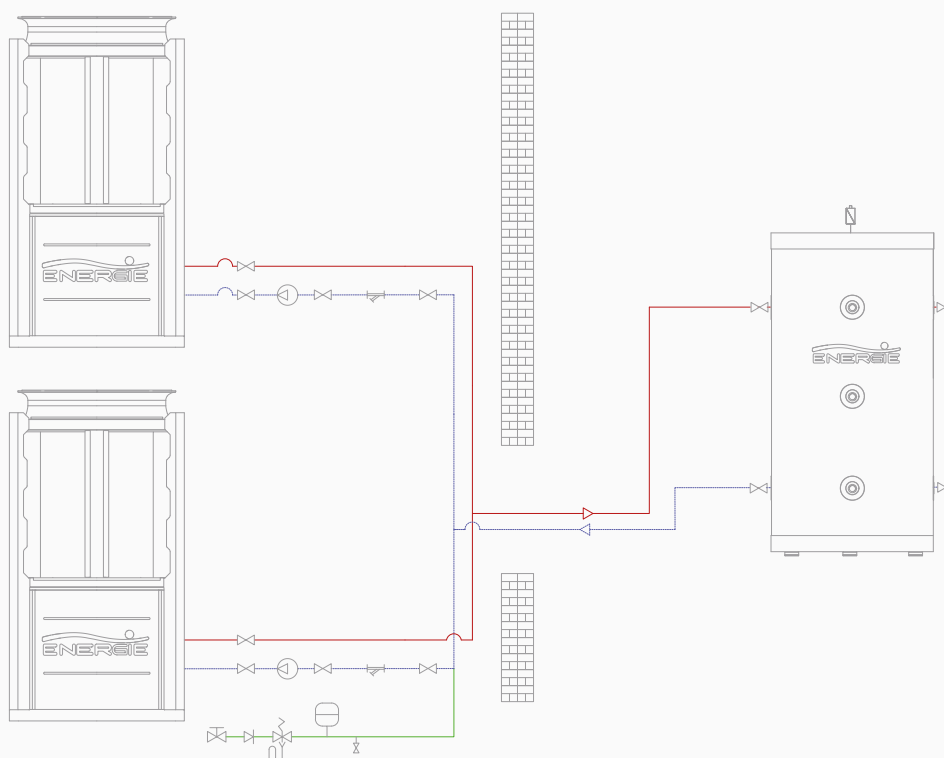

EXEMPLE D'INSTALLATION: