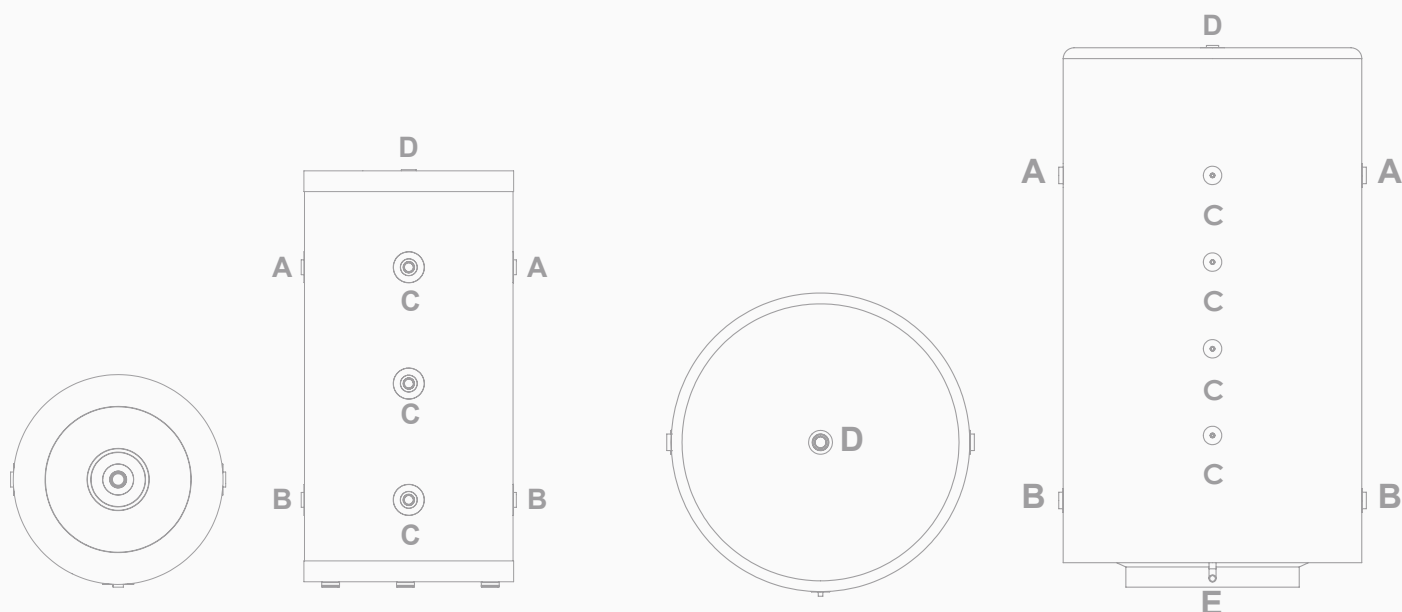

DONNÉES TECHNIQUES		DI30-IN	DI50-IN	DI100-IN	DI200-IN	DI300-IN	DI500-IN	DI1000-IN	DI1500-IN	DI2000-IN	DI2500-IN	DI3000-IN	DI5000-IN
Capacité nominale	L	30	50	100	200	300	500	1000	1500	2000	2500	3000	5000
Installation		Mur	Mur	Mur	Vertical	Vertical	Vertical	Vertical	Vertical	Vertical	Vertical	Vertical	Vertical
Pression maximale	bar	6	6	6	6	6	6	6	6	6	6	6	6
Température maximale	°C	90	90	90	90	90	90	90	90	90	90	90	90
Isolation	mm	60	60	60	60	60	60	50	50	50	50	50	50
Isolation thermique	W/m.k	0,025	0,025	0,025	0,025	0,025	0,025	0,035	0,035	0,035	0,035	0,035	0,035
Densité d'isolation	kg/m³	43	43	43	43	43	43	25	25	25	25	25	25
Pertes statiques	W	21	34	35	59	70	93	-	-	-	-	-	-
Classe efficacité énergétique		A	A	A	B	B	C	-	-	-	-	-	-
Poids à vide	Kg	10	25	31	52	66	87	150	190	260	285	310	520
H (hauteur)	mm	595	650	1050	1330	1830	1950	2050	2100	2150	2200	2300	2700
Ø (diamètre)	mm	300	500	500	600	600	720	930	1140	1300	1400	1500	1750
A, B (connexions)		1"/F	1"1/4F	1"1/4F	1"1/4F	2"/F	2"/F	3"/F	3"/F	3"/F	4"/F	4"/F	4"/F
C (sondes)		1/2"/F	1/2"/F	1/2"/F	1/2"/F	1/2"/F	1/2"/F	1/2"/F	1/2"/F	1/2"/F	1/2"/F	1/2"/F	1/2"/F
D (connexion supérieure)		1"/F	1"1/4F	1"1/4F	1"1/4F	1"1/4F	1"1/4F	1"1/2F	1"1/2F	2"/F	2"/F	2"/F	2"/F
E (égout)		-	-	-	-	-	-	1"	1"	1"	1"	1"	1"

Équipement: **ACUMULADOR DE INÉRCIA**
DI30-IN / DI50-IN / DI100-IN
DI200-IN / DI300-IN / DI500-IN

Équipement: **ACUMULADOR DE INÉRCIA**
DI1000-IN / DI1500-IN / D2000-IN
D2500-IN / D3000-IN / D5000-IN